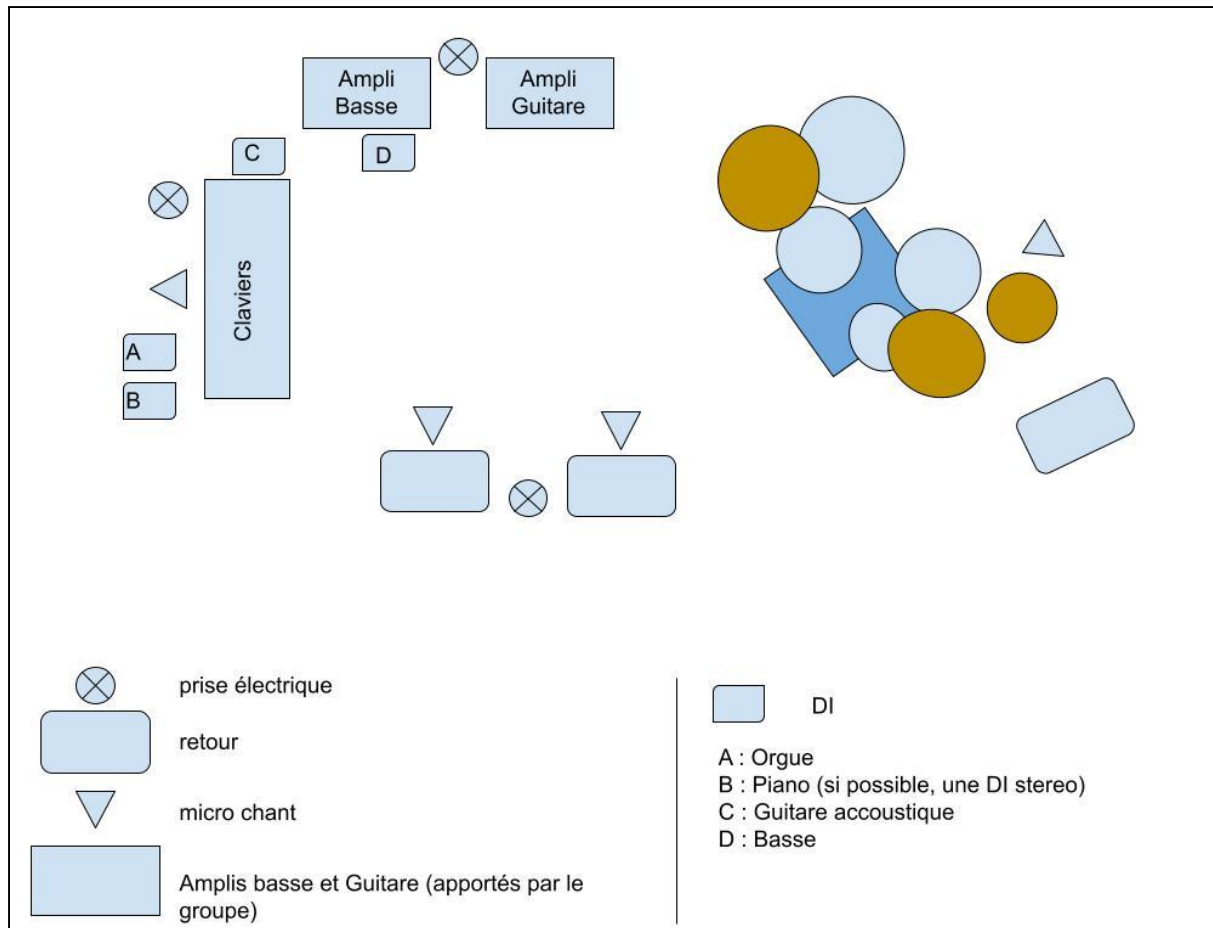

Maple paper

contact : Clément Meulemans
clement.meulemans@gmail.com
0483/65.66.78

3 musicien.ne.s :

- -Adam El Moukadem : Guitare
- -Audrey Dechèvre : Batterie
- -Clément Meulemans : Basse

Note :

N'hésitez pas à nous contacter pour toutes questions, tout est adaptable à condition d'en avoir parlé avant.

Son :

- -4 micros chant (type SM58) avec pieds
- -4 DI pour repiquer la basse, la guitare et les claviers
- -1 micro (type SM57) pour repiquer l'ampli guitare
- -1 kit de micro batterie (ou au moins 1 micro pour la grosse caisse si la taille du lieu ne demande pas une amplification complète)
- -3 retours
- -Une façade avec sub cohérente par rapport au lieu